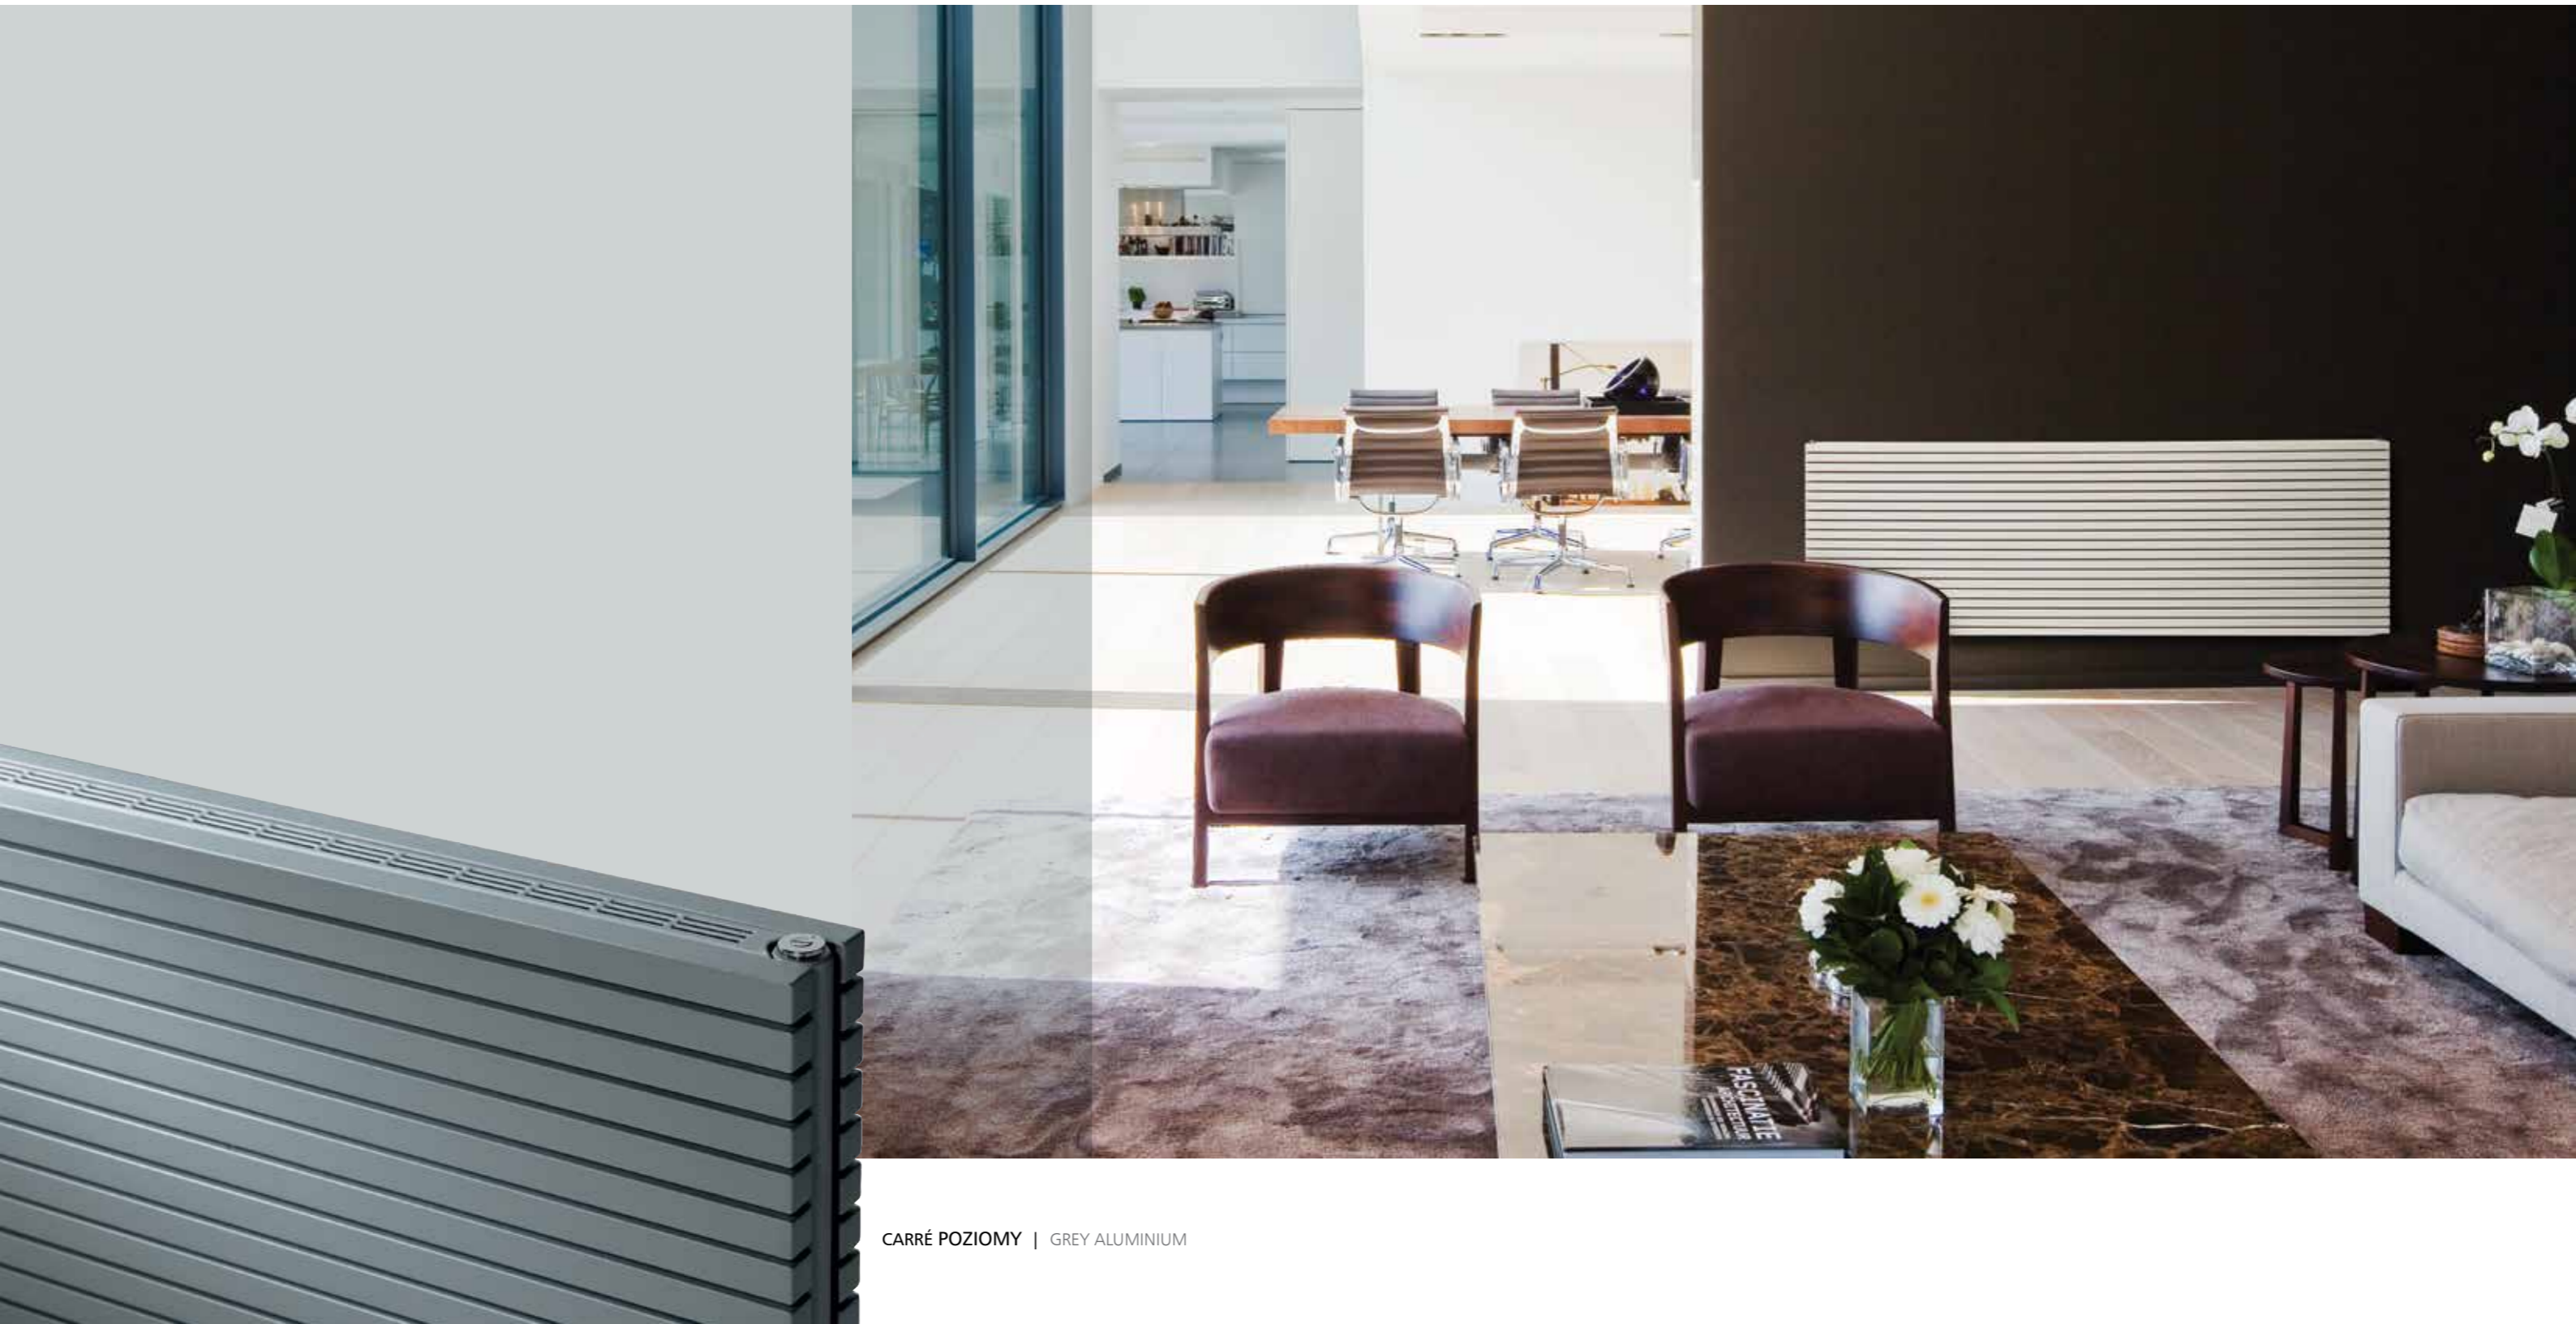

CARRÉ POZIOMY | GREY ALUMINIUM