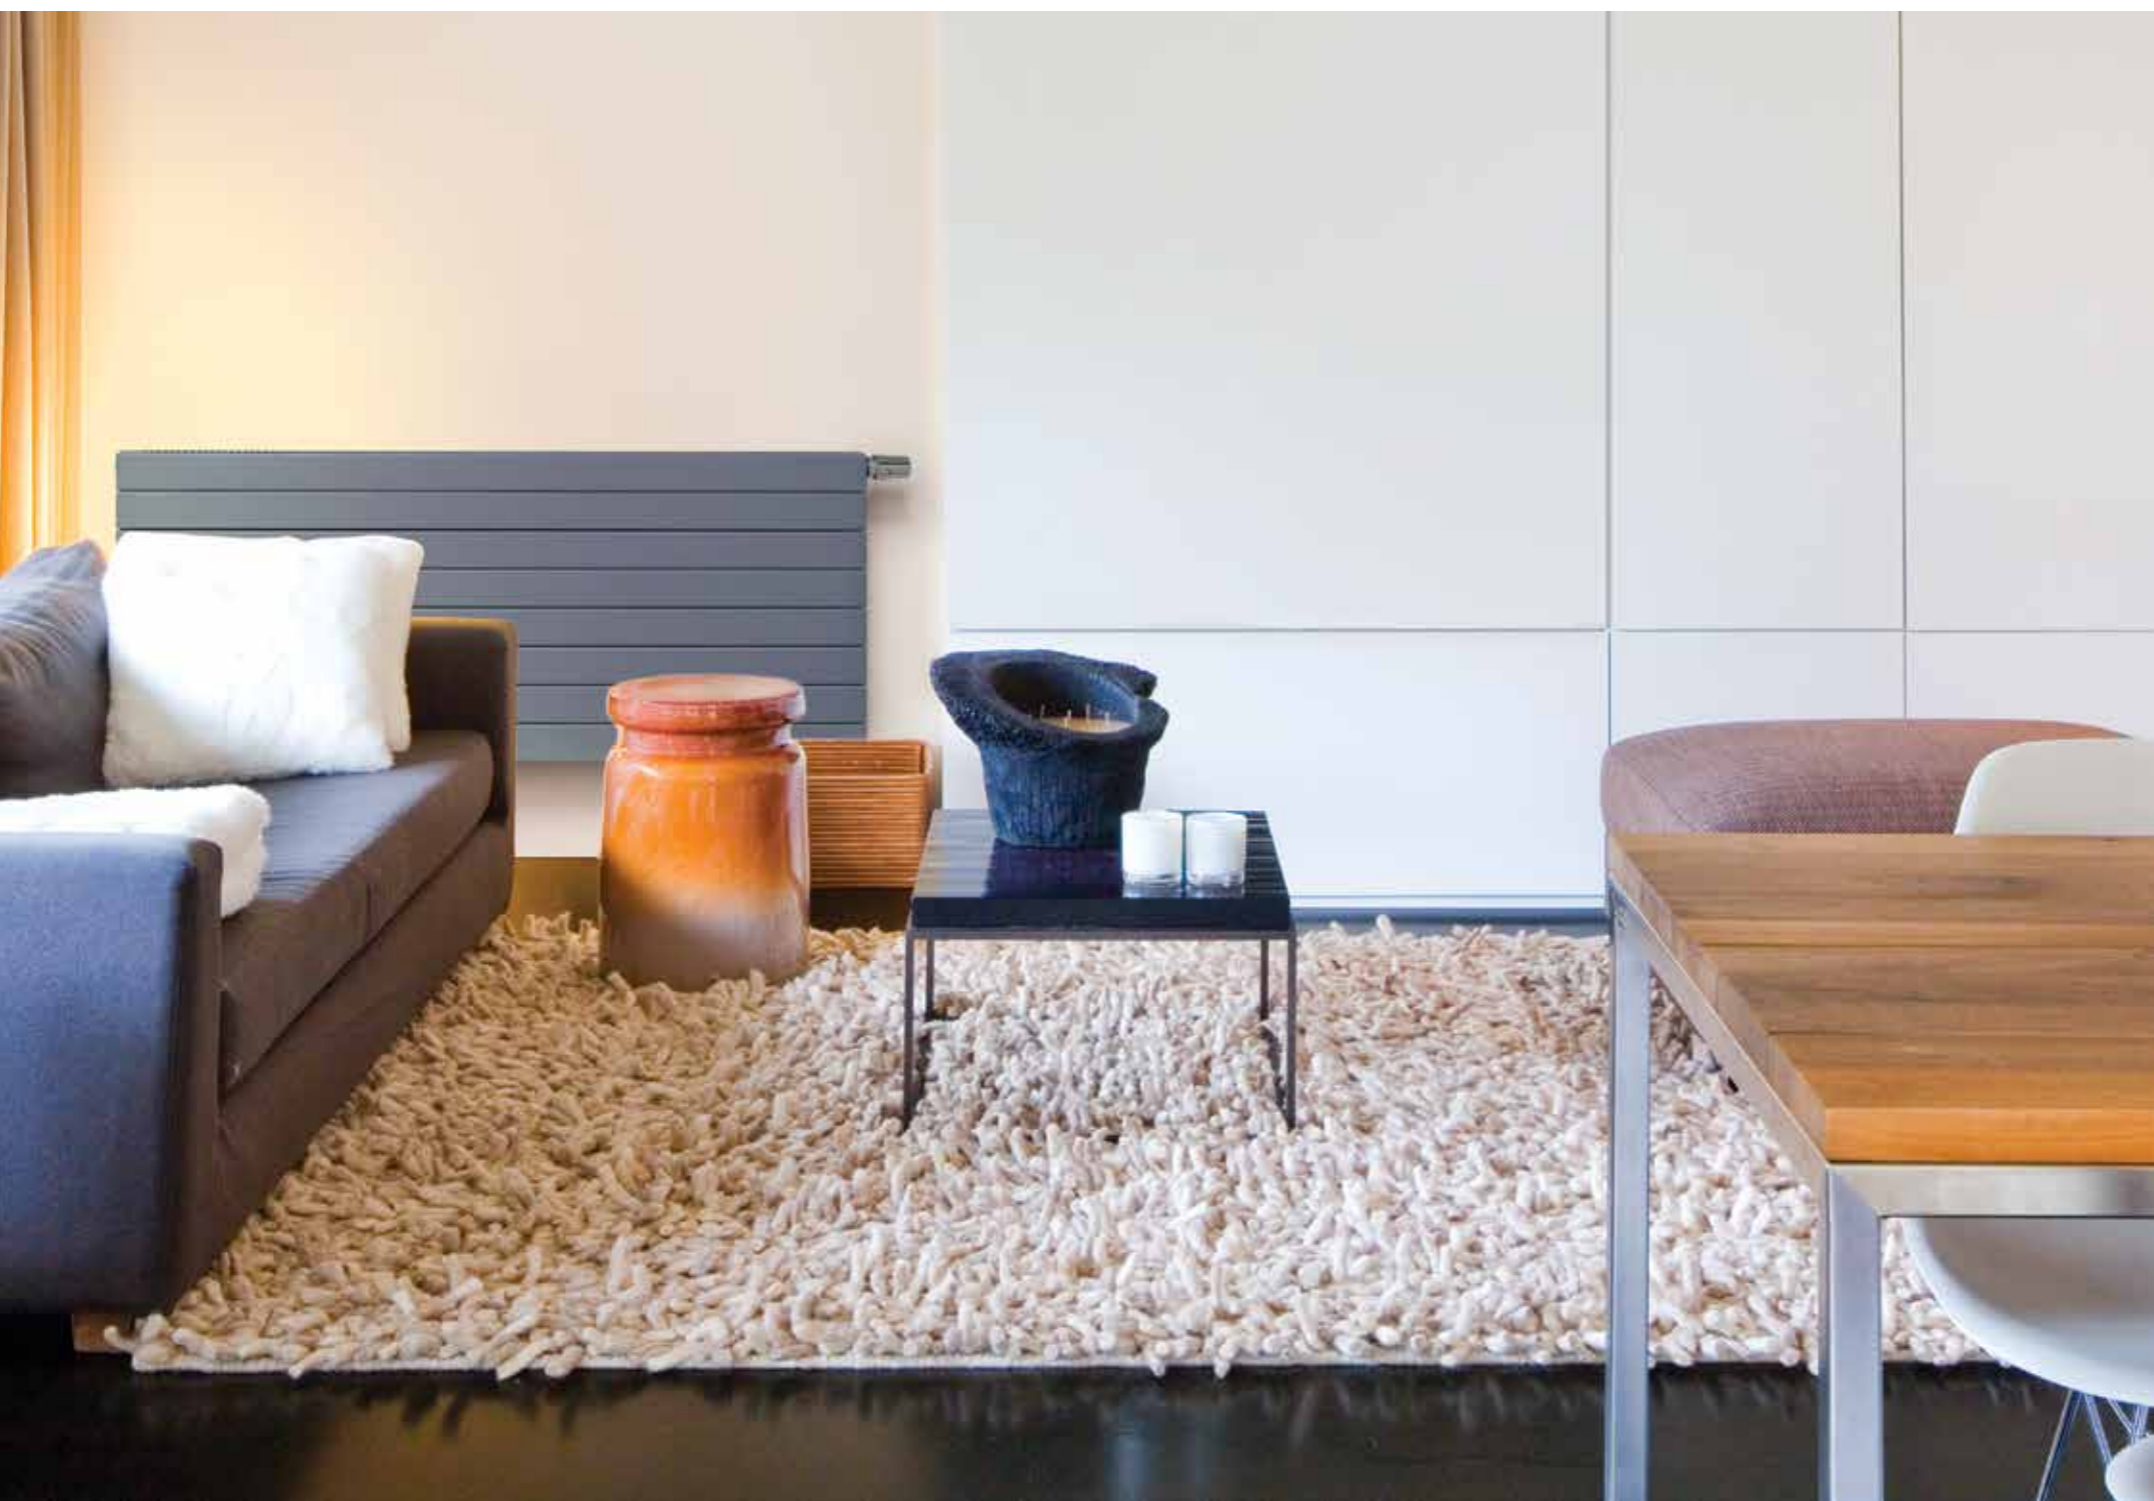

1600 X 578 mm

Kolor: GREY BLUE