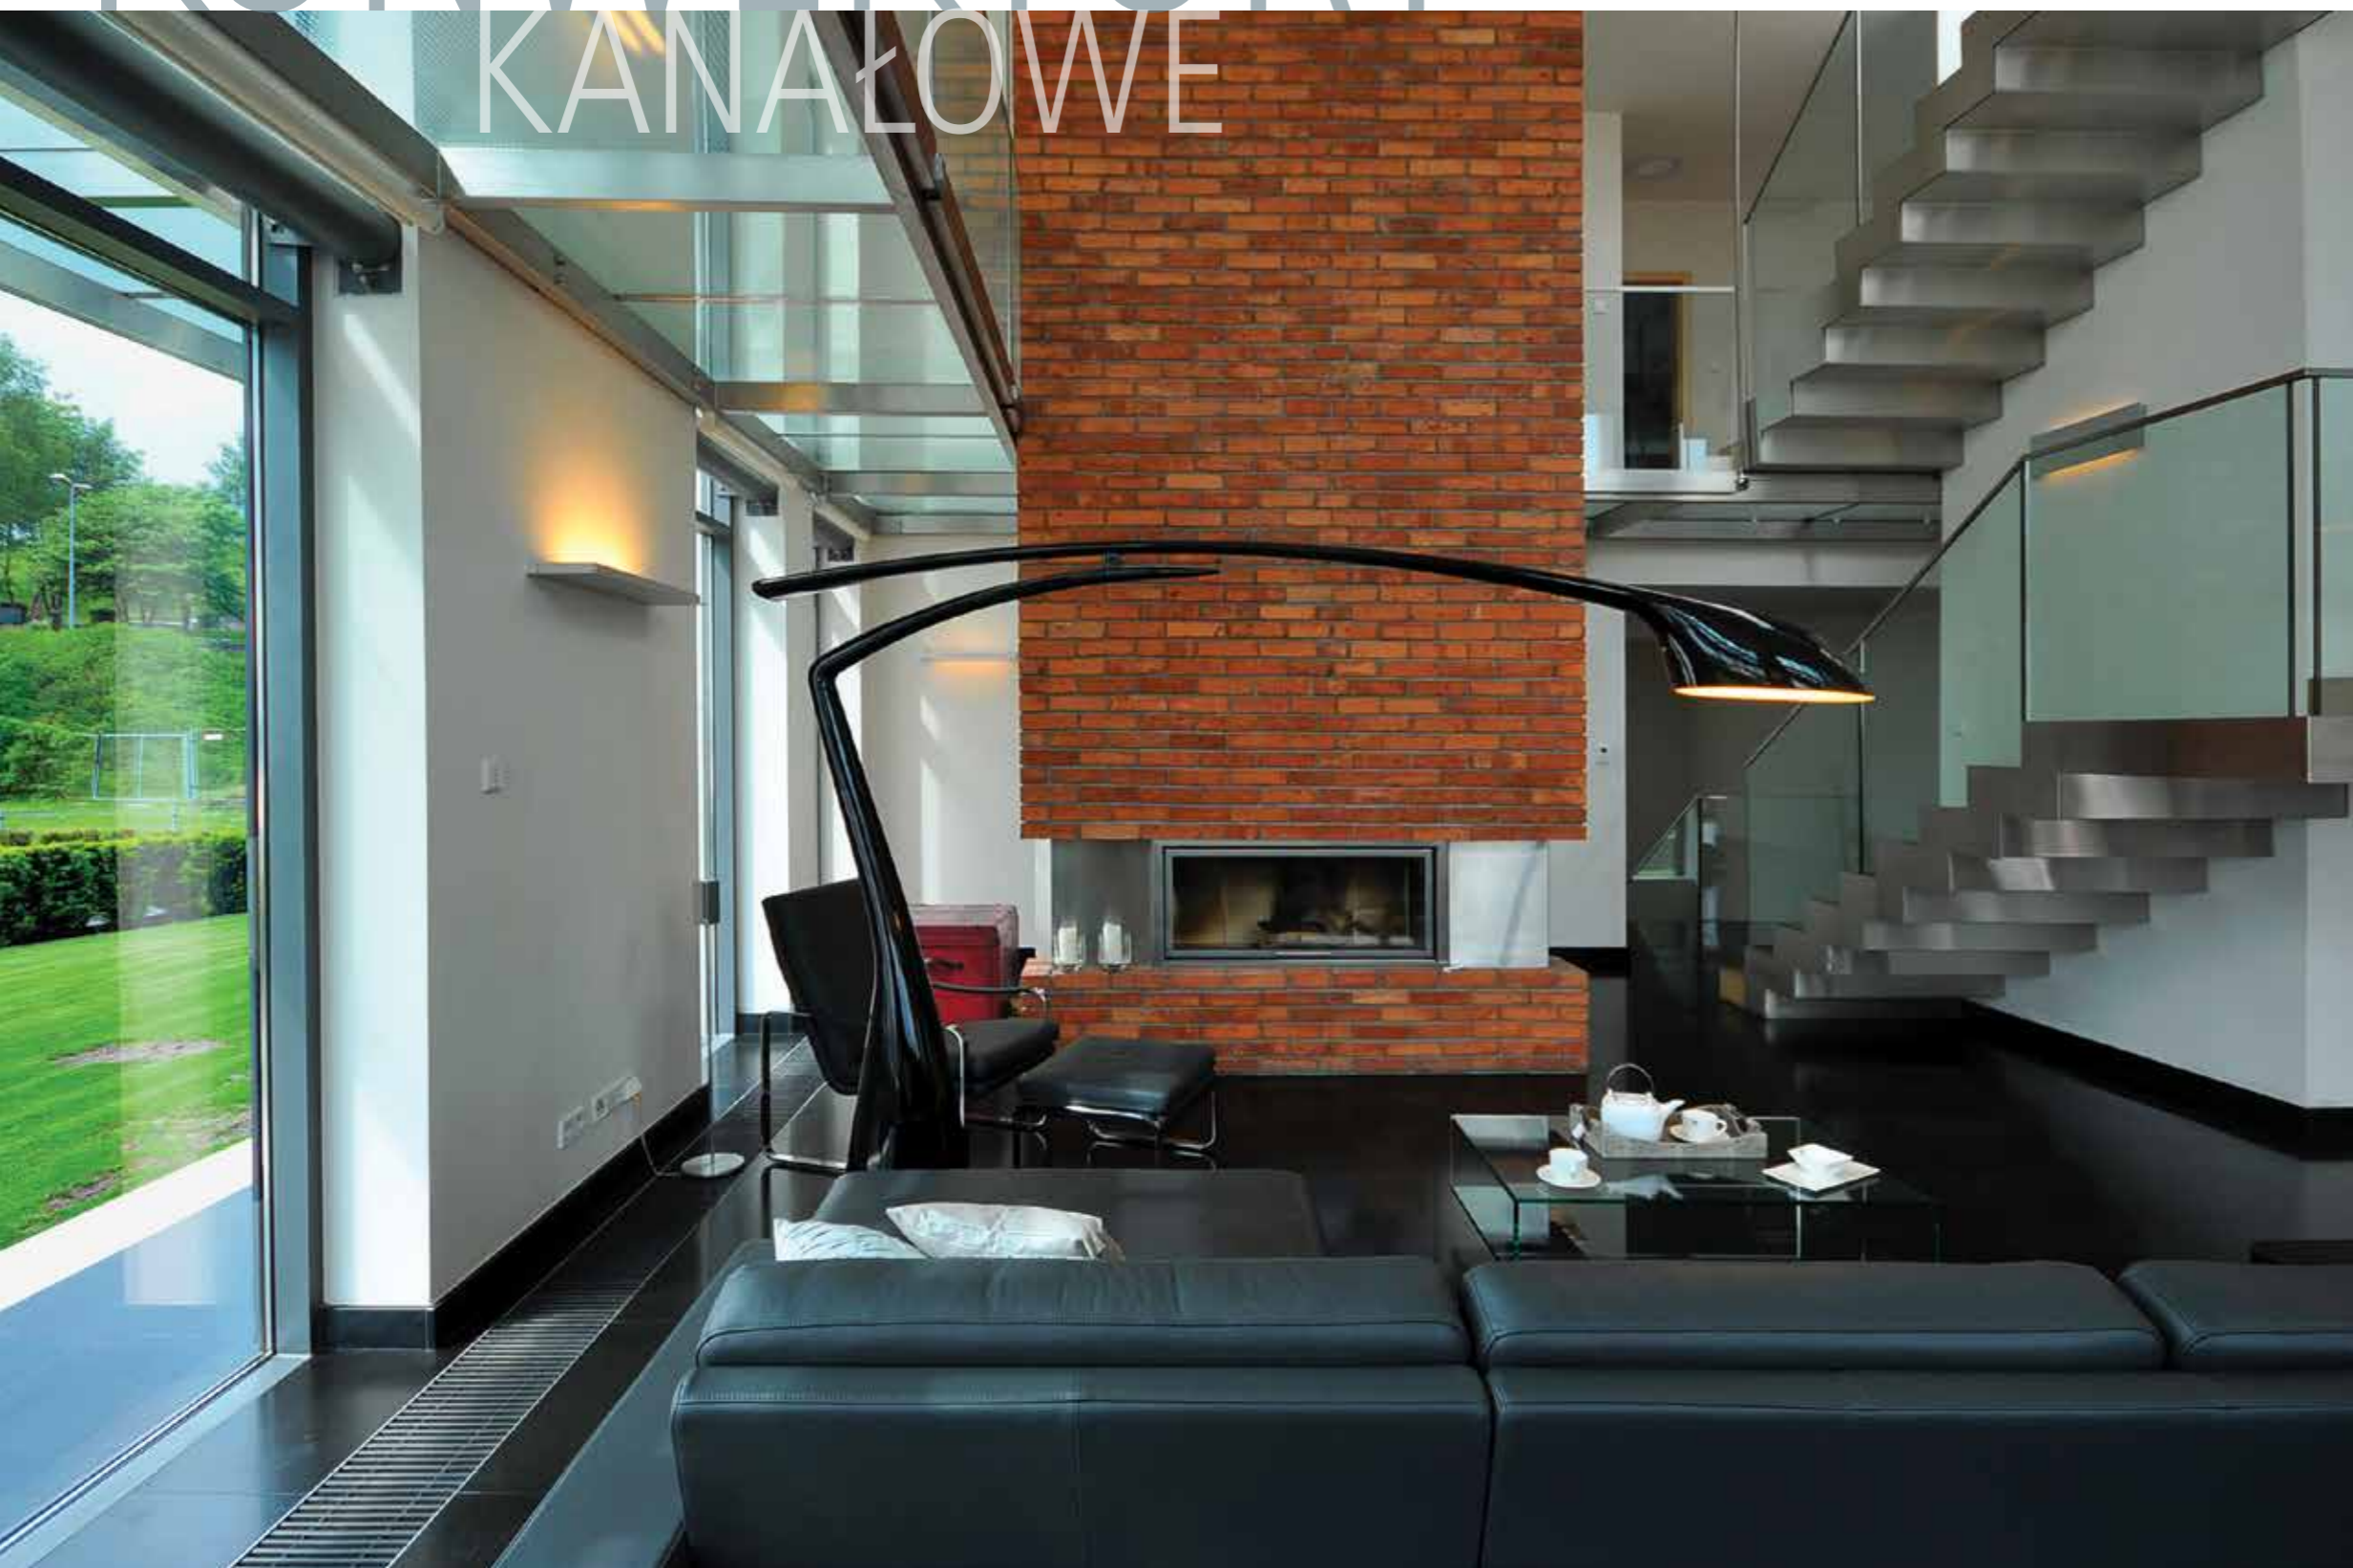

KONWEKTORY KANALOWE