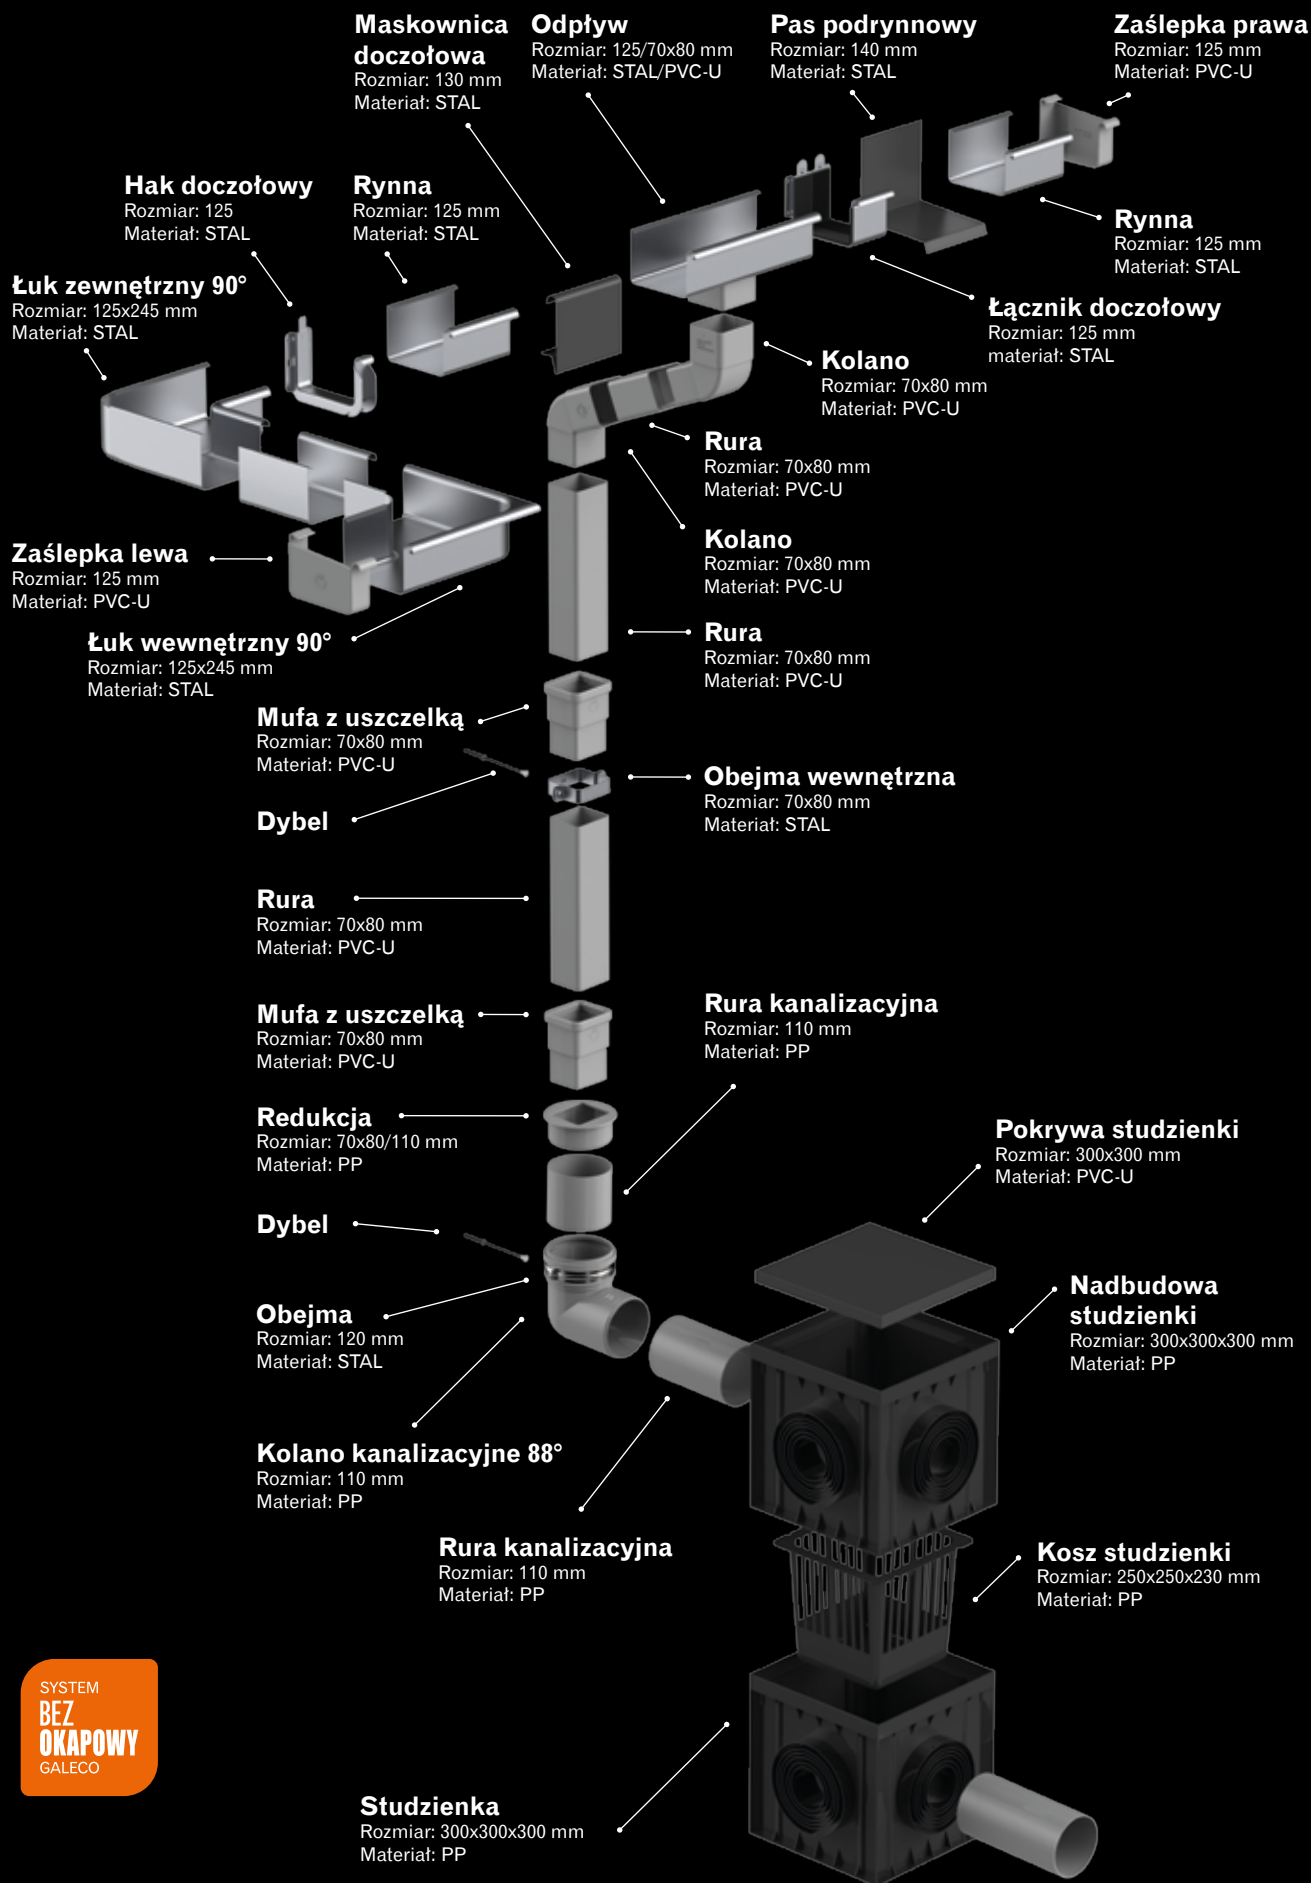

SYSTEM
**BEZ
OKAPOWY**
GALECO