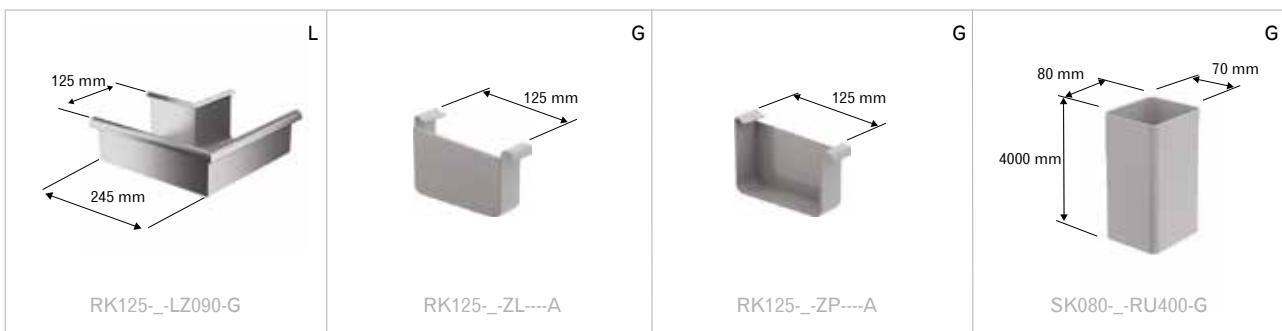

łuk 90° zewnętrzny

zaślepka lewa

zaślepka prawa

rura 4 mb