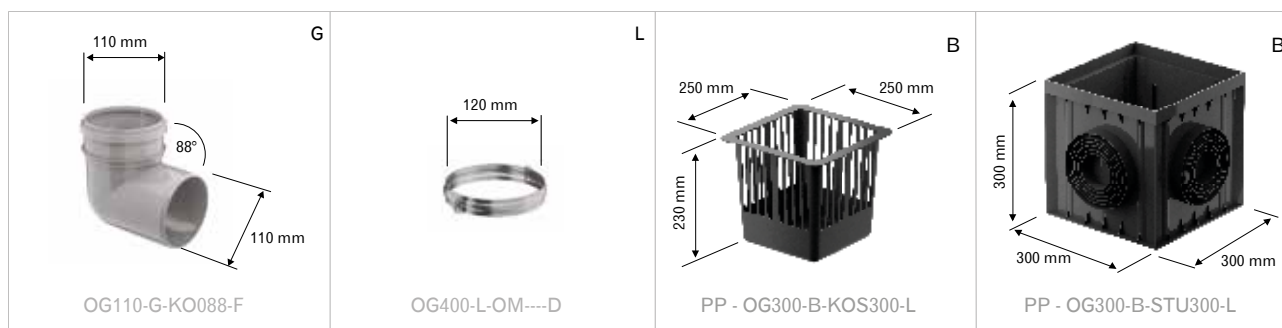

kolano 88°

obejma do kolana

kosz studzienki PP

studzienka