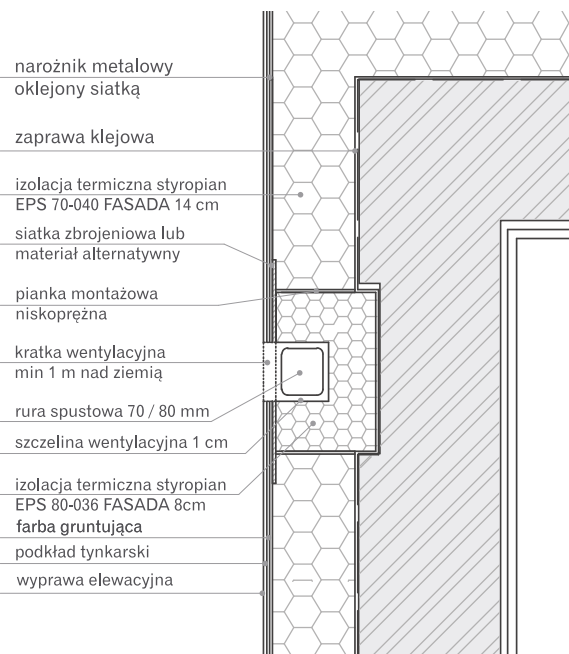

Przekrój połączenia rynny i rury spustowej / rzut poziomy

Elewacja z tynku