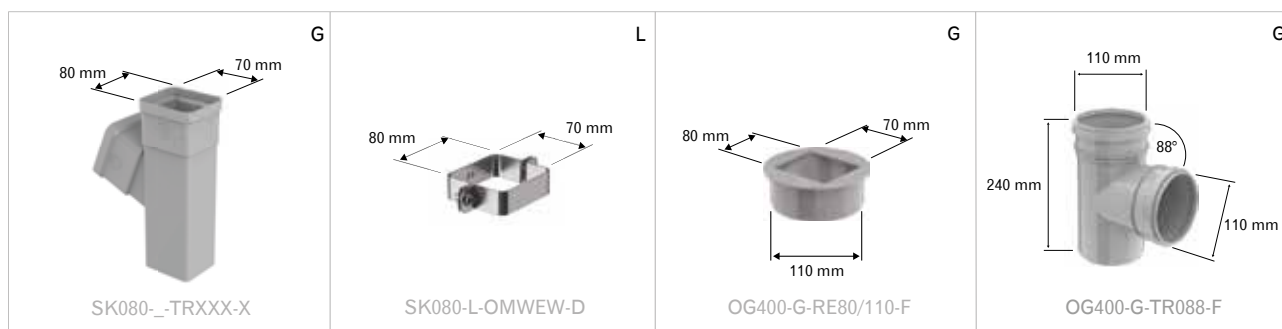

trójnik boczny nietypowy uPVC**

obejma wewnętrzna

redukcja 70x80/110 mm

trójnik 88°