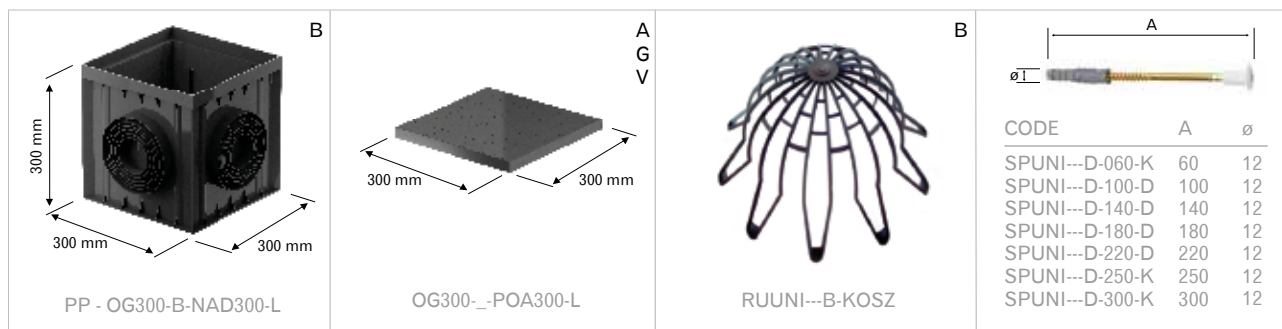

redukcja 70x80/110 mm

trójnik 88°

kolano 88°

obejma do kolana

kosz studzienki PP

studzienka

nadbudowa studzienki

pokrywa studzienki A15 PVC-U