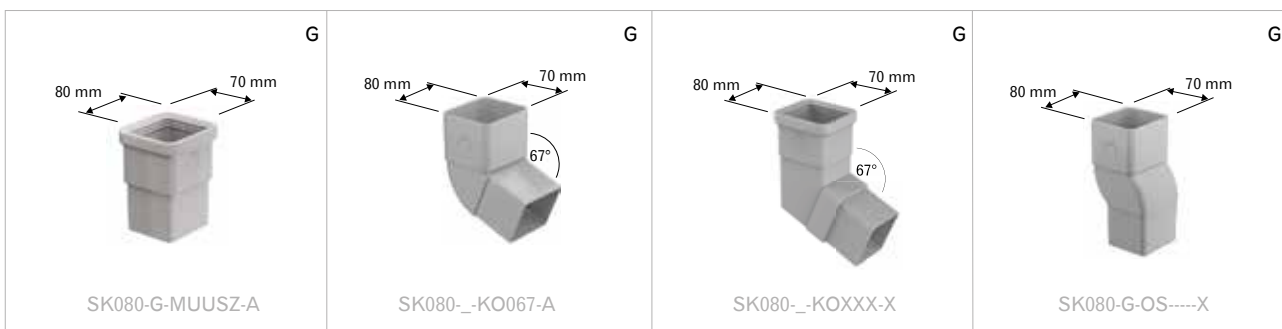

mufa z uszczelką

kolano 67°

kolano boczne nietypowe uPVC**

odsadzka 1-9 cm

* możliwość malowania na dowolny kolor RAL

** dostępne na zamówienie, czas realizacji 10 dni roboczych