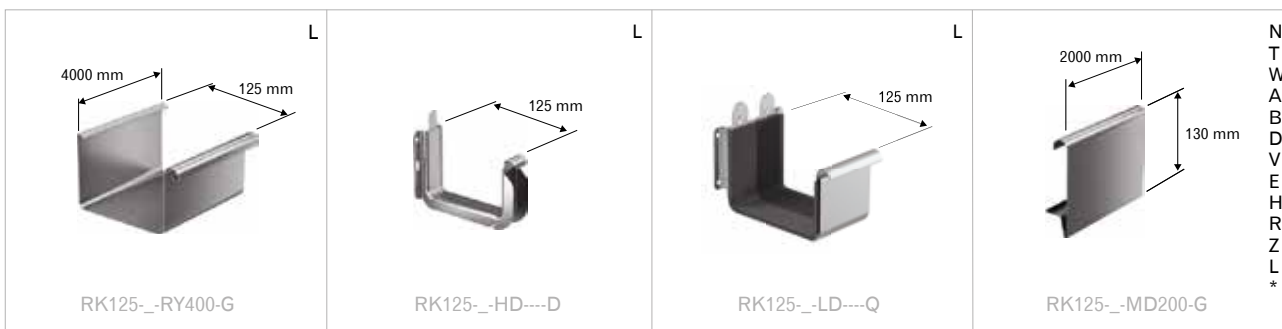

Elementy systemu Galeco BEZOKAPOWY

rywna 4 mb

hak doczołowy

łącznik doczołowy

maskownica doczołowa 2 mb

N
T
W
A
B
D
V
E
H
R
Z
L
*