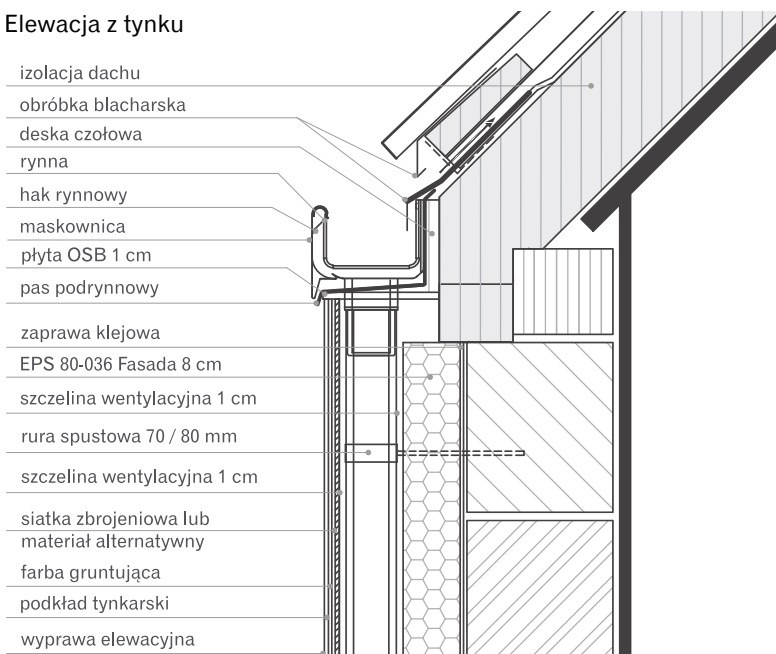

Przekrój połączenia rynny i rury spustowej / rzut poziomy

Elewacja z tynku