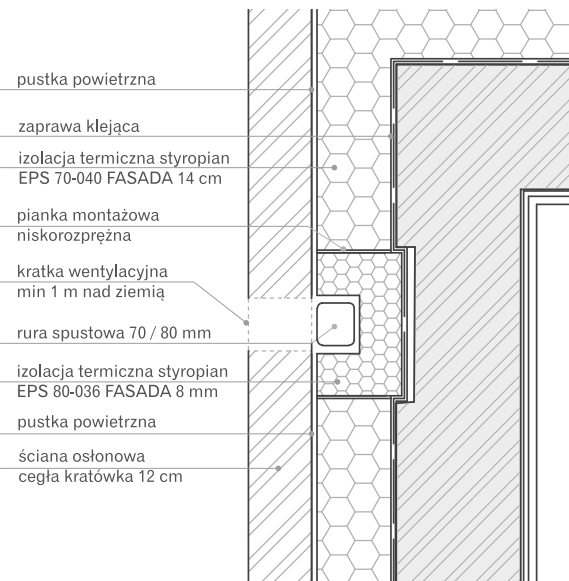

Elewacja z cegieł