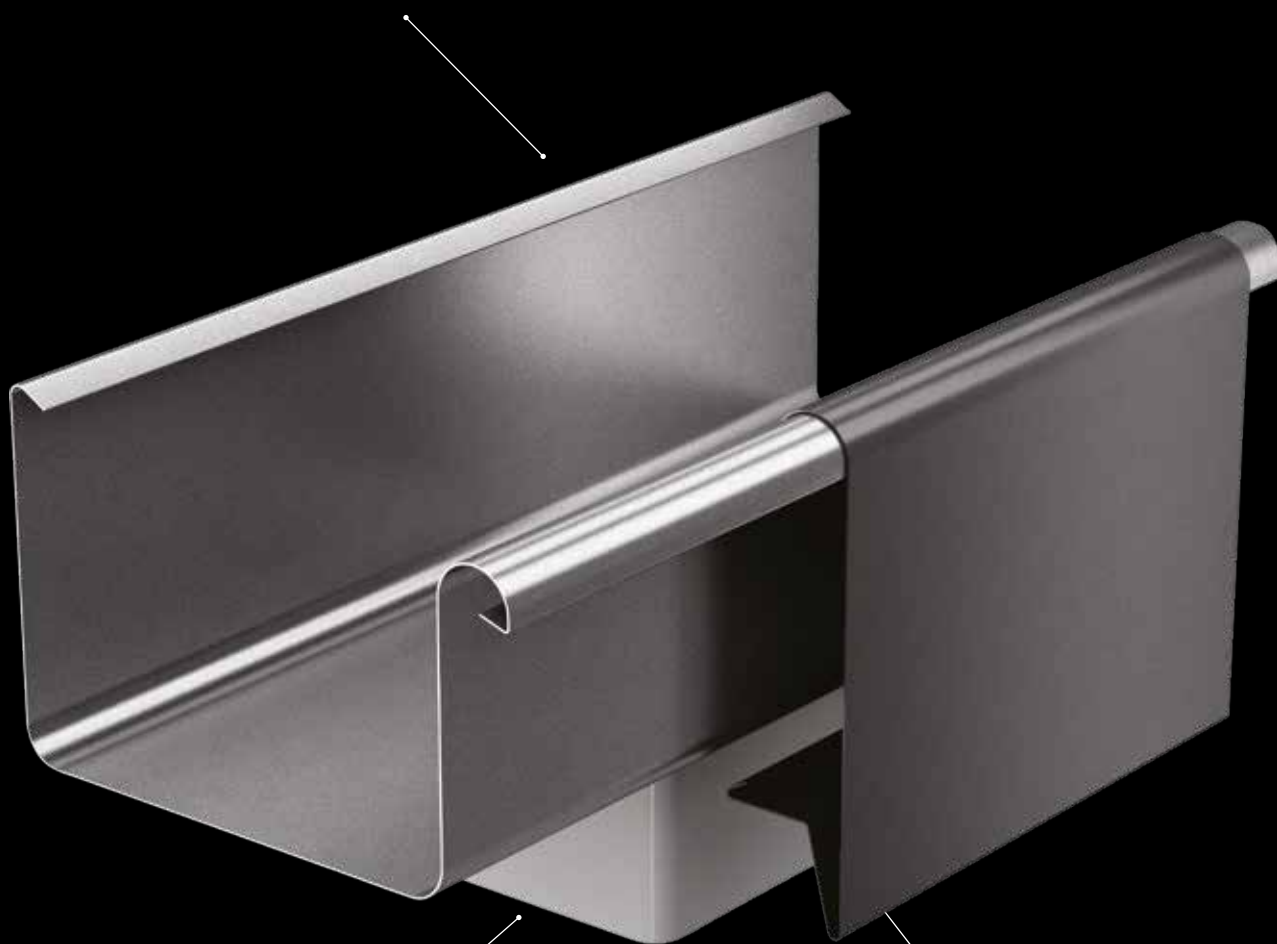

System BEZOKAPOWY to optymalne połączenie trzech rodzajów materiałów Galeco.

LUXOCYNK

LUXOCYNK, oprócz tradycyjnej powłoki cynkowej, pokryty jest powłoką polimerową oraz chromem tworząc stałą, solidną i zwartą powłokę, chroniącą stal przed korozją, a sam cynk przed patynowaniem.

PVC-U

Najbardziej ekonomiczny materiał w ofercie Galeco, gwarantujący jednocześnie wysoką jakość użytkowania.

STAL ~RAL 7015/ grafit

Materiał najwyższej jakości. Rdzeń stalowy pokryty ocynkiem i powłoką polimerową gwarantuje trwałość na lata.