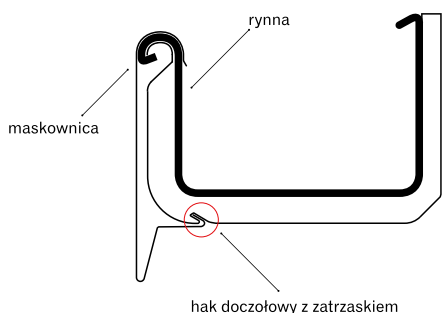

## Informacja o rozmiarze

System Galeco BEZOKAPOWY 125/70x80 służy do orynnowania domów jednorodzinnych, budynków mieszkalnych i małych obiektów przemysłowych z uwzględnieniem dachów bez okapów. Dzięki prostokątnemu profilowi rynna jest bardziej wydajna niż konkurencyjne rynny 125 mm o profilu okrągłym. Prostokątna rura została zaprojektowana z myślą o chowaniu całego spustu w ociepleniu budynku.

## Kolorystyka

W zależności od pokrycia dachowego lub elewacji oferujemy 12 wersji kolorystycznych maskownicy. Na zamówienie istnieje możliwość lakierowania maskownicy na dowolny kolor z palety RAL.

RAL	Kolor elementu	Materiał	Symbol elementu		
	<i>Schiefergrau</i>	N	TYTAN-CYNK	MD	
		T	TYTAN-CYNK	MD	
~ RAL 9003	<i>Biały</i>	W	STAL	MD	
~ RAL 7015	<i>Grafitowy</i>	A	STAL	MD	
~ RAL 9005	<i>Czarny</i>	B	STAL	MD	
~ RAL 8004	<i>Ceglasty</i>	D	STAL	MD	
~ RAL 8019	<i>Ciemnobrązowy</i>	V	STAL	MD	
~ RAL 8017	<i>Czekoladowy brąz</i>	E	STAL	MD	
	<i>Miedziany</i>	H	STAL	MD	
~ RAL 3009	<i>Ciemnoczerwony</i>	R	STAL	MD	
~ RAL 6020	<i>Ciemnozielony</i>	Z	STAL	MD	
~ RAL 9023	<i>Srebrny</i>	L	LUXOCYNK	MD RY HD OP OMWEW LW LZ LD	
~ RAL 7038	<i>Jasnopopielaty</i>	G	PVC-U	ZL ZP RU MUSZ KO067 OS POA300	
~ RAL 7021	<i>Grafitowy</i>	A	PVC-U	POA300	
~ RAL 9005	<i>Czarny</i>	B	PVC-U	POA300	
~ RAL 9005	<i>Czarny</i>	B	PP	STU300, NAD300, KOS300	
~RAL 8019	<i>Ciemnobrązowy</i>	V	PVC-U	POA 300	

—— Oprócz wprowadzenia systemu do wnętrza elewacji budynku, jego innowacyjność polega na za-trzaskowym połączeniu haka z maskownicą.

## Specjalnie zaprojektowany hak doczołowy

Specjalnie zaprojektowany hak doczołowy posiada zamki w jego dolnej części, dzięki czemu można za

Maskownica, hak, rynna i łącznik doczołowy to rozwiązania techniczne Galeco niespotykane do tej pory w tradycyjnych systemach rynnowych. Dzięki temu system Galeco BEZOKA-POWY rozwija tradycyjne podejście do rynien w rozwiązaniach dedykowanych dla najśmielszych projektów współczesnych architektów.