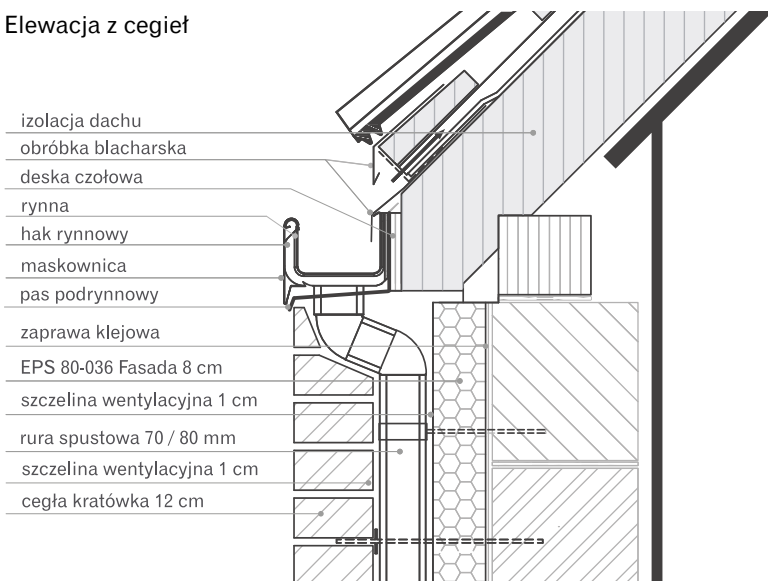

Elewacja z cegieł