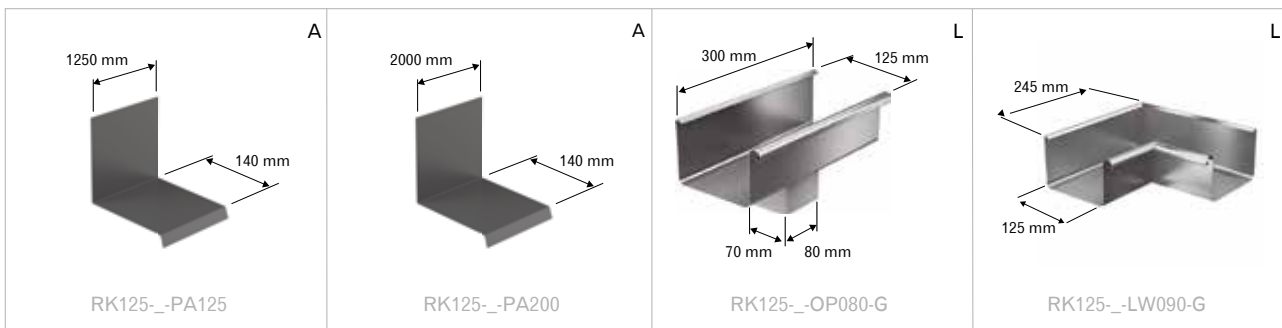

## Specjalnie zaprojektowany hak doczołowy

Specjalnie zaprojektowany hak doczołowy posiada zamki w jego dolnej części, dzięki czemu można za

Maskownica, hak, rynna i łącznik doczołowy to rozwiązania techniczne Galeco niespotykane do tej pory w tradycyjnych systemach rynnowych. Dzięki temu system Galeco BEZOKA-POWY rozwija tradycyjne podejście do rynien w rozwiązaniach dedykowanych dla najśmielszych projektów współczesnych architektów.

## Elementy systemu Galeco BEZOKAPOWY

rywna 4 mb

hak doczołowy

łącznik doczołowy

maskownica doczołowa 2 mb

N  
T  
W  
A  
B  
D  
V  
E  
H  
R  
Z  
L  
\*

pas podrynowy 1,25 mb

pas podrynowy 2 mb